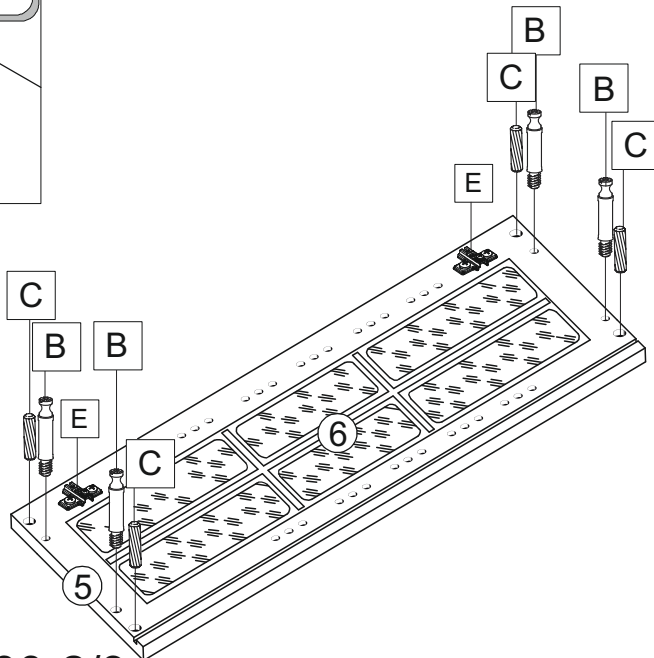

↙	↘	294
↖	↗	970
↙	↘	16

		ПШ 4,2x16	
a	x2	b	x2

	0h40min		600mm	0.5kg	3m				

⑤	274980.000	1	1	
⑥	274980.001	1	1	

	
a x2	ПШ 4,2x16
b x2	x2

LD.270410.000 LD.270440.000
 LD.270420.000 LD.270450.000
 LD.270430.000 LD.270460.000

					
A x4	B x4	C x4	E x2	F x4	H x4
		8x30			3,5x16

LD.270410.000 LD.270440.000
 LD.270420.000 LD.270450.000
 LD.270430.000 LD.270460.000

	x4		x4		8x30		x2		x4		3,5x16
A	x4	B	x4	C	x4	E	x2	F	x4	H	x4