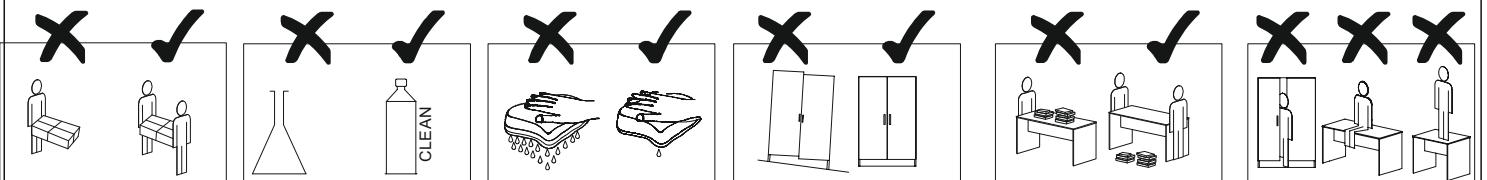

ЛЮБИМЫЙ
МЕБЕЛЬ **ДОМ**

LUBIDOM
furniture

EAC

Моретти
ЛД.297940.000

Панель окончания шкафа
для посуды

↙ → 596

Moretti
LD.297940.000

Cabinet end panel
for dishes

↙ 2083

↗ 22

Icon	Code	QTY	QTY	W	L	H
①	297940.000	1	1	2083	596	22